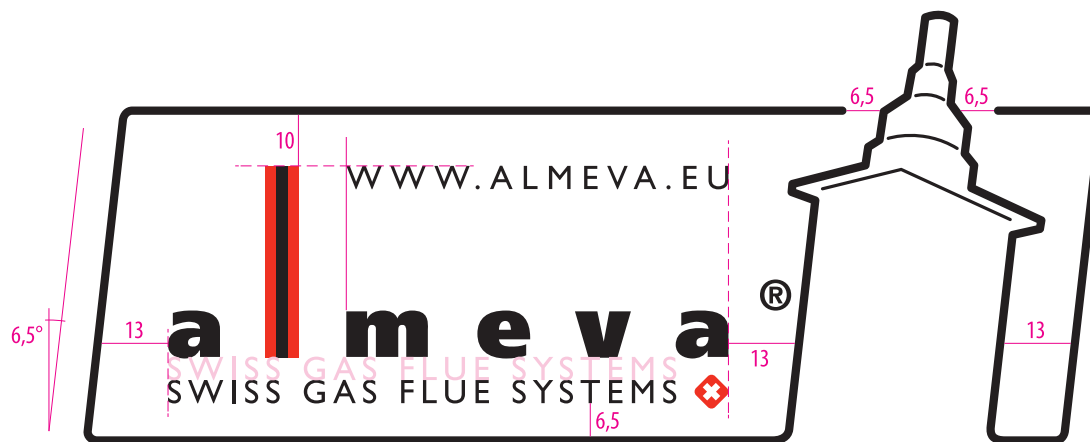

Almeva

GAS FLUE SYSTEM

logomanual

Základní varianta loga Basic version of the logo	1
Konstrukce loga Logo construct	2
Aplikace - minimální vzdálenost od okrajů Applications - minimum distance from the edges	3
Ostatní varianty loga Other variants of the logo	4
Použité barvy Used colors	6
Příklady užití - reklamní hrnek Examples of use - advertising mug	7
Příklady užití - papírová taška Examples of use - paper bag	8
Příklady užití - propiska Examples of use - pen	9
Příklady užití - flash disk Examples of use - flash disc	10

OBSAH | TABLE OF CONTENTS

Základní varianta loga | Basic version of the logo

200×85 mm

Konstrukce loga | Logo construct

ALMEVA GAS FLUE SYSTEM

Aplikace - minimální vzdálenost od okrajů
Applications - minimum distance from the edges