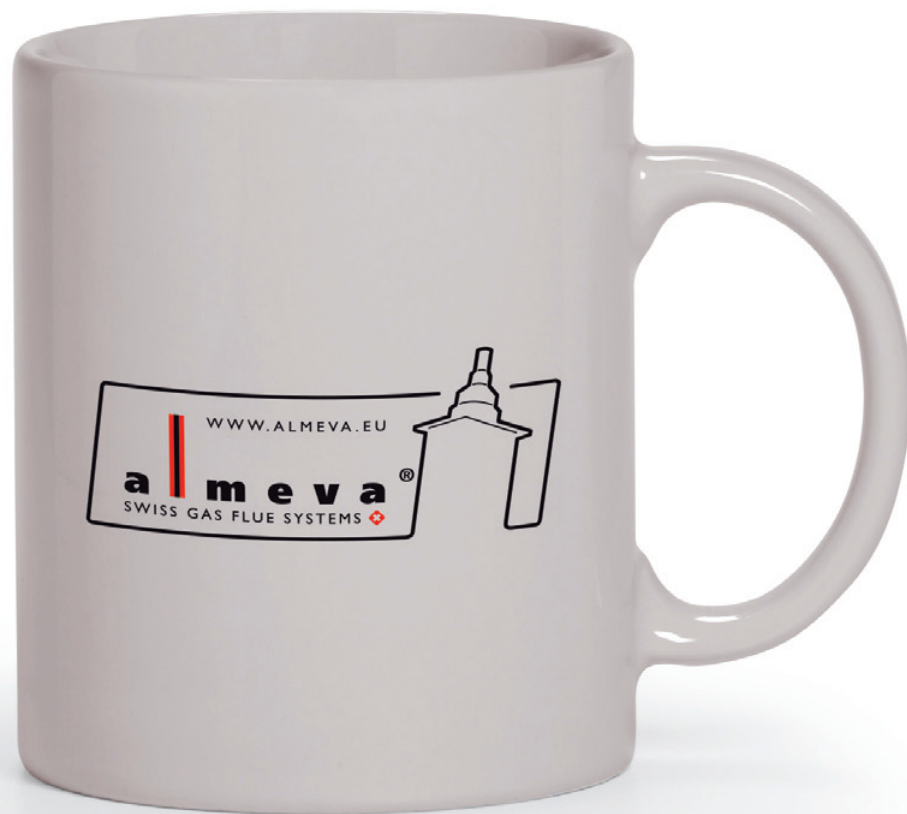

Příklady užití - reklamní hrnek | Examples of use - advertising mug

ALMEVA GAS FLUE SYSTEM